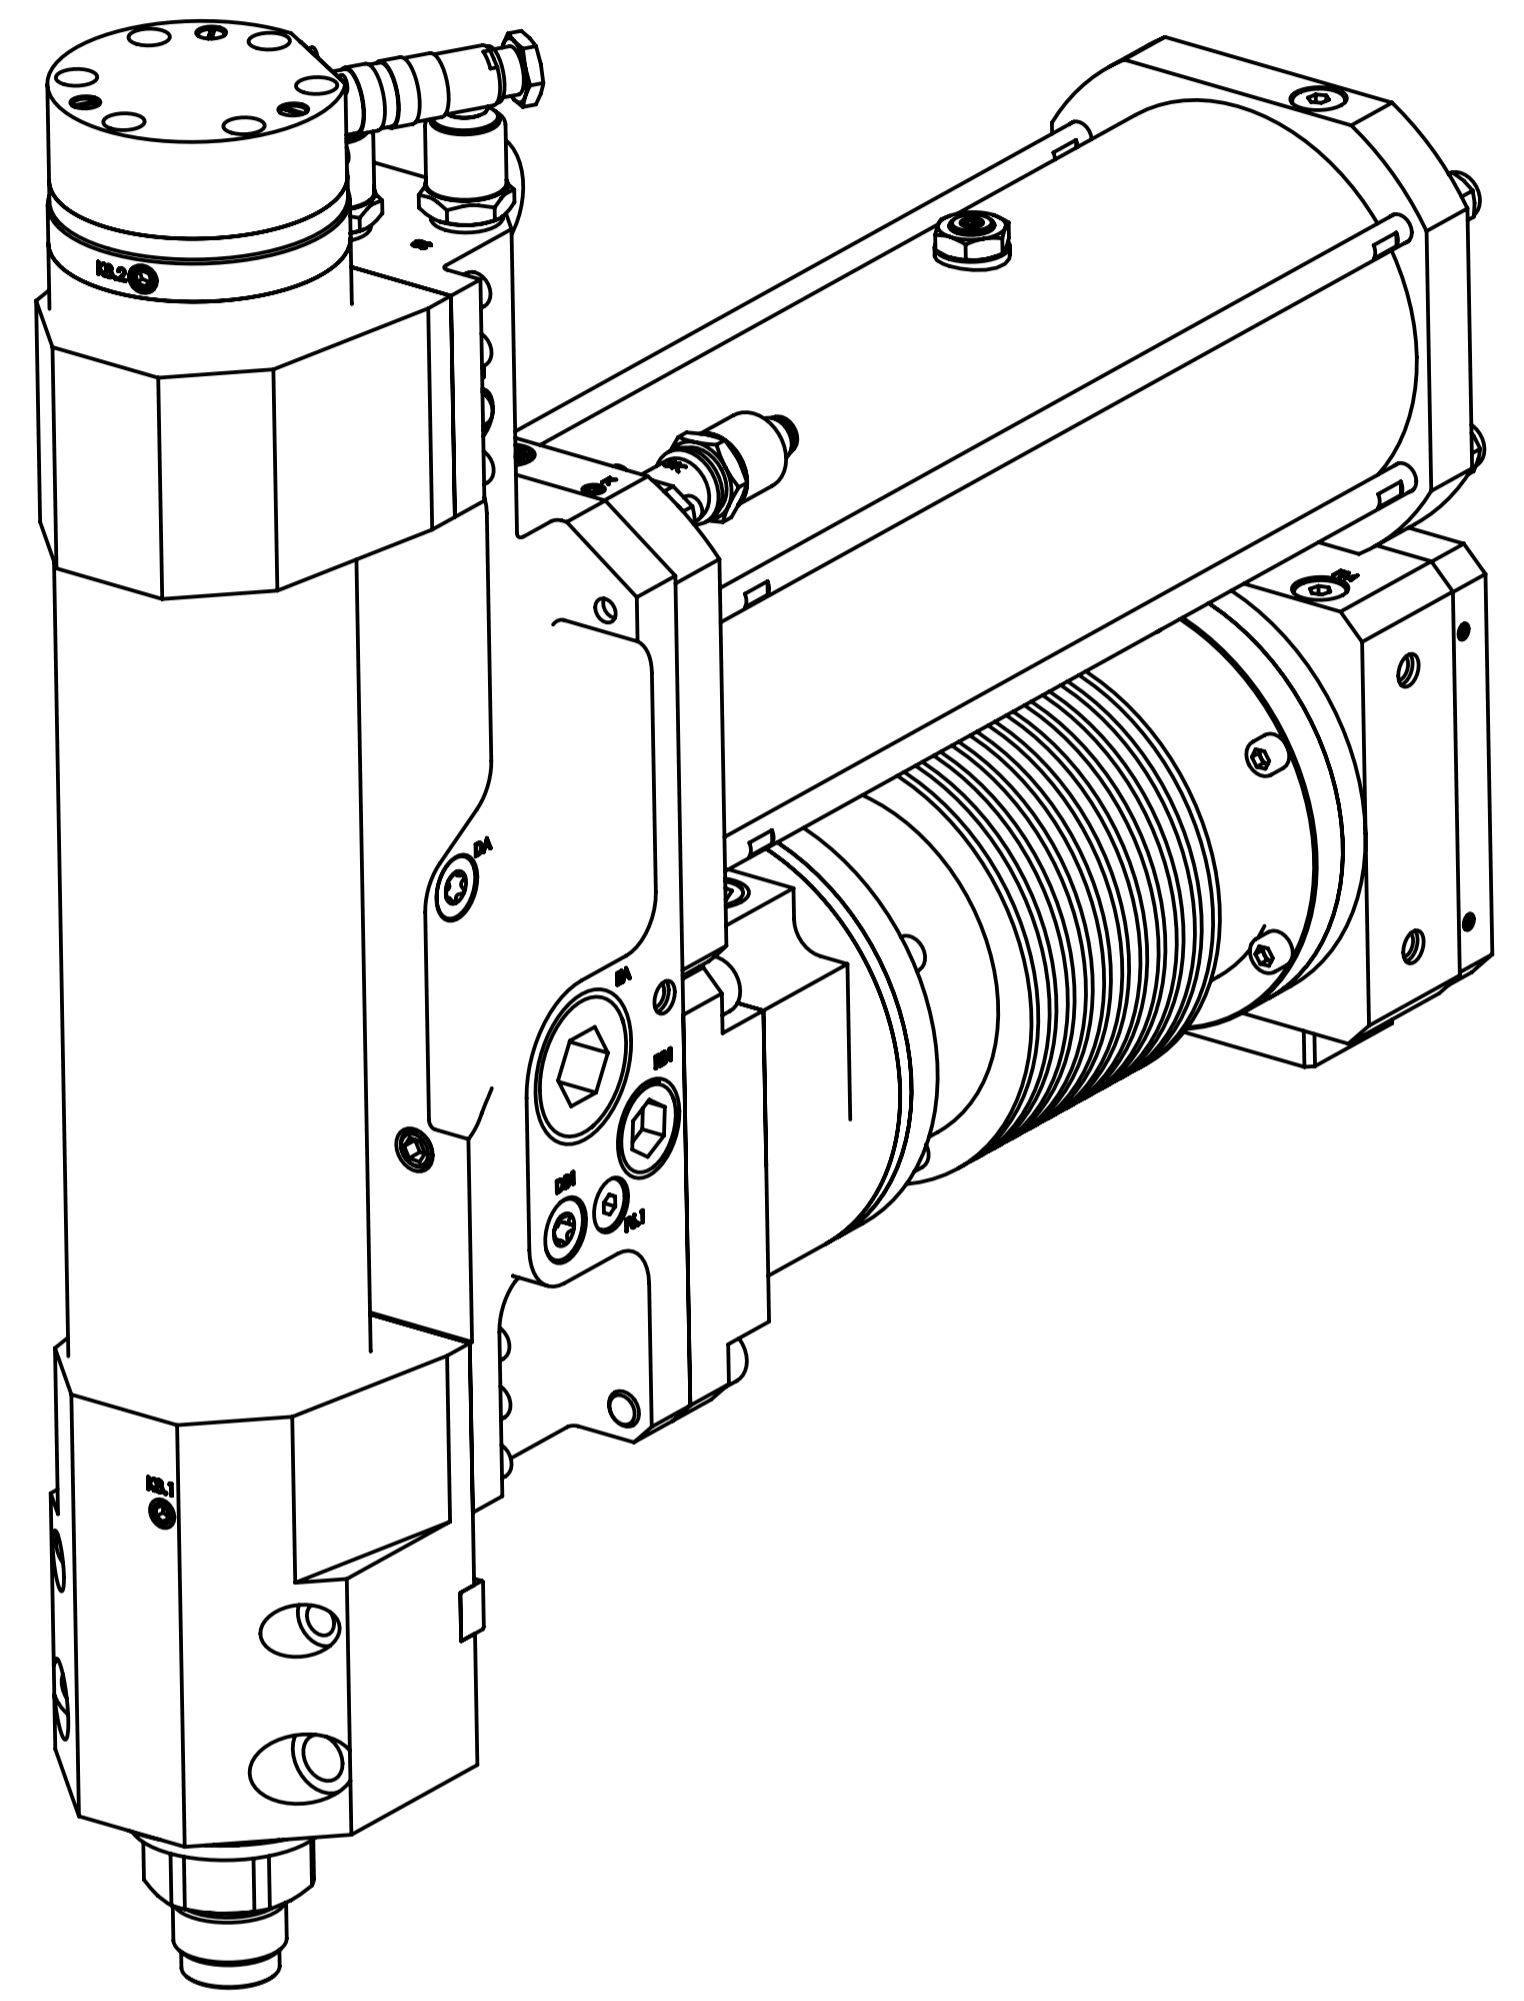

Wegaufnehmer
Balluff
BTL5-??-M0275-K-SR32

Detail X
(1:1)

Endgültige Maße werden nach
der Bestellung schriftlich bestätigt!

K-080e-250

Anschlußmaße u.
elektr. Anschlüsse