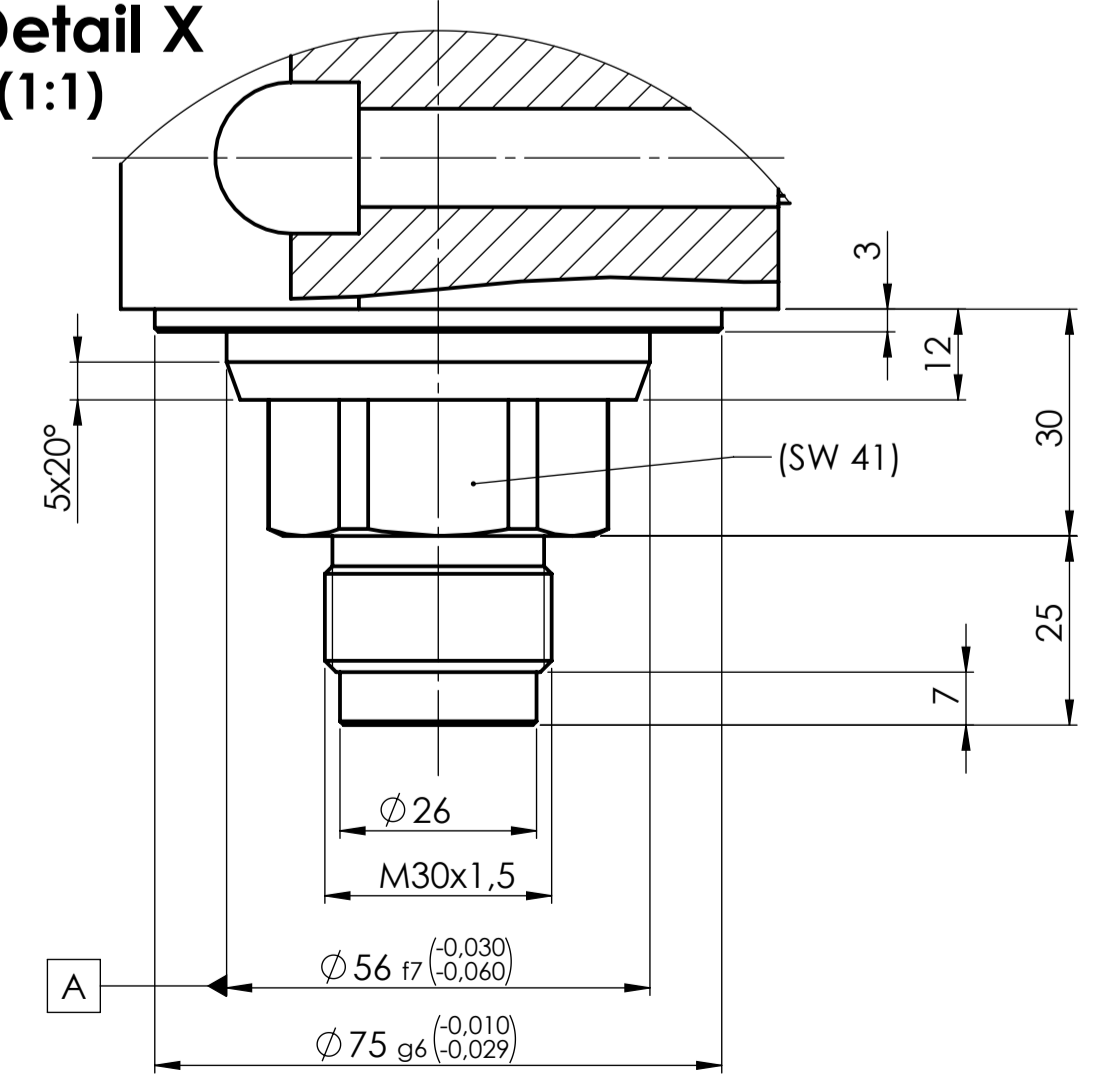

Wegaufnehmer
Balluff
BTL5-??-M0275-K-SR32

Detail X
(1:1)

Endgültige Maße werden nach
der Bestellung schriftlich bestätigt!

K-080e-250

Anschlußmaße u.
elektr. Anschlüsse