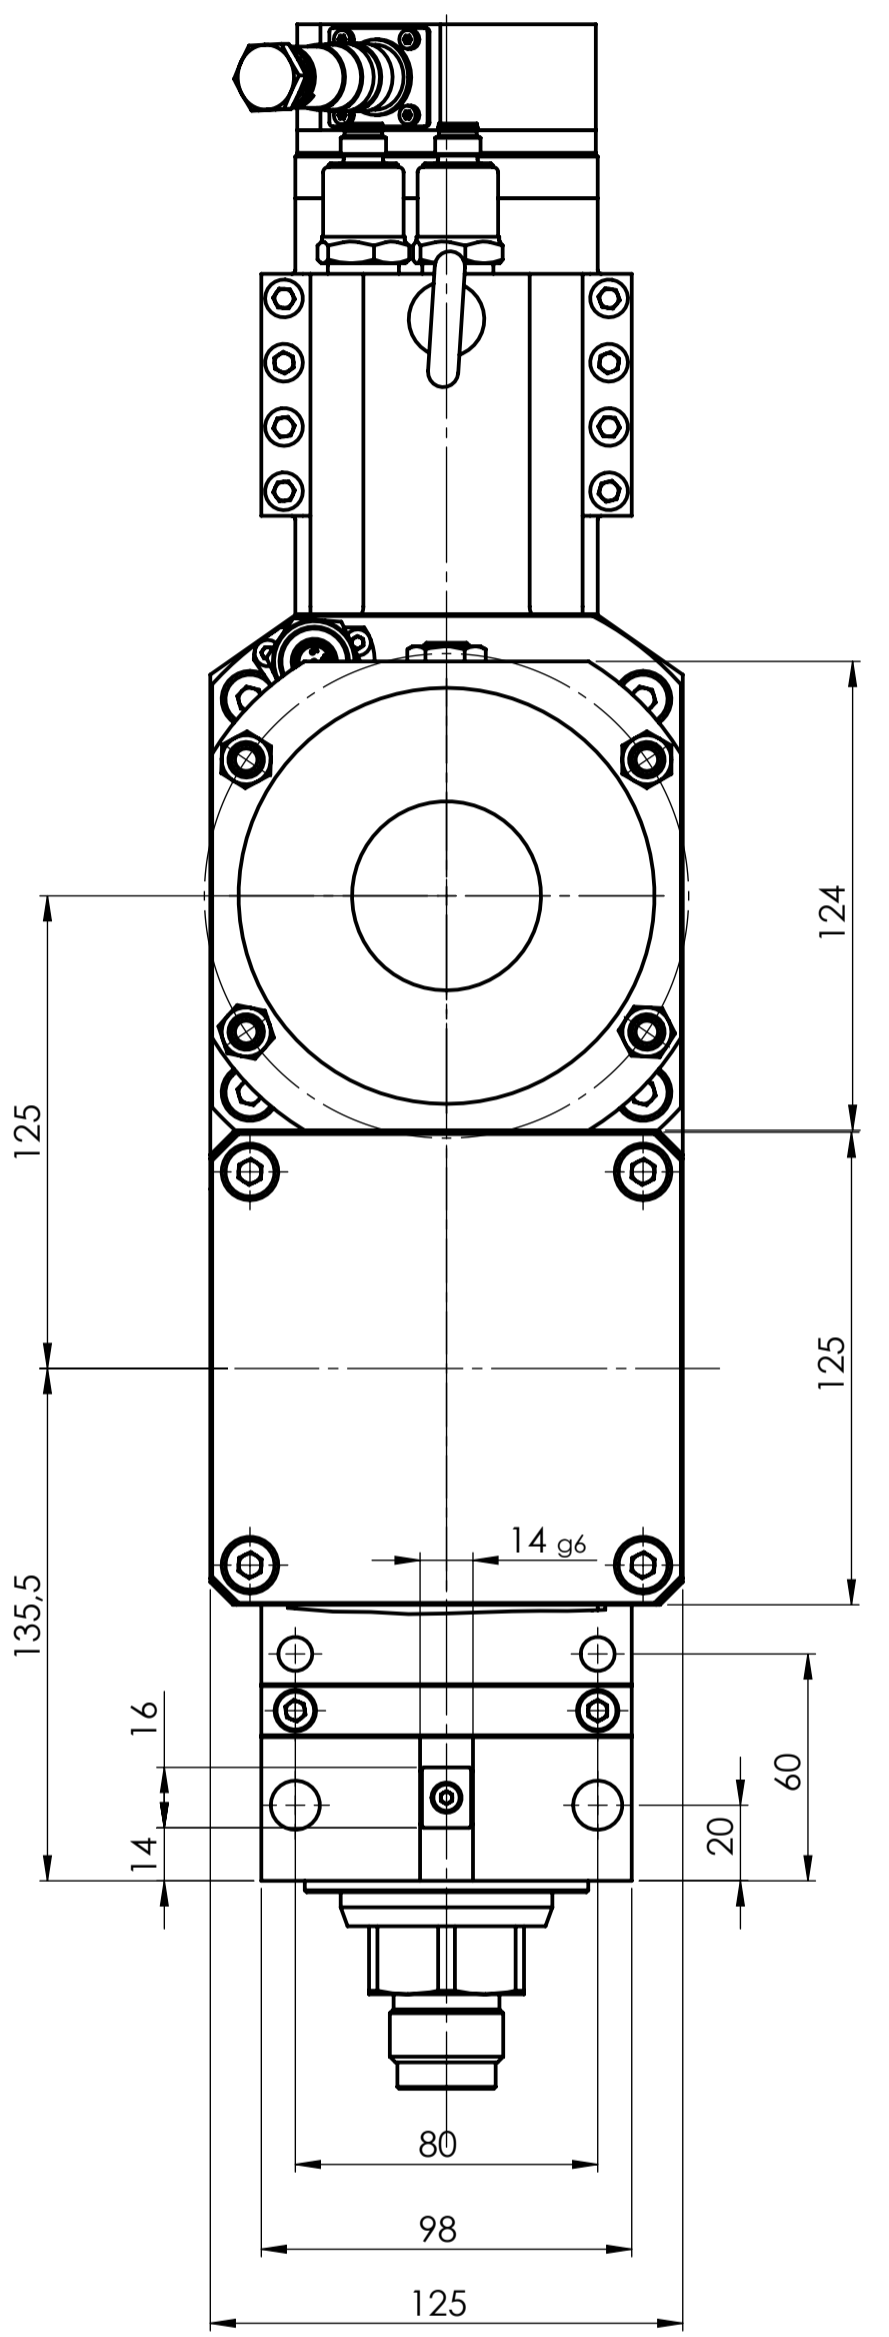

Wegaufnehmer
Balluff
BTL5-??-M0275-K-SR32

Detail X
(1:1)

Endgültige Maße werden nach
der Bestellung schriftlich bestätigt!

K-080e-250

Anschlußmaße u.
elektr. Anschlüsse