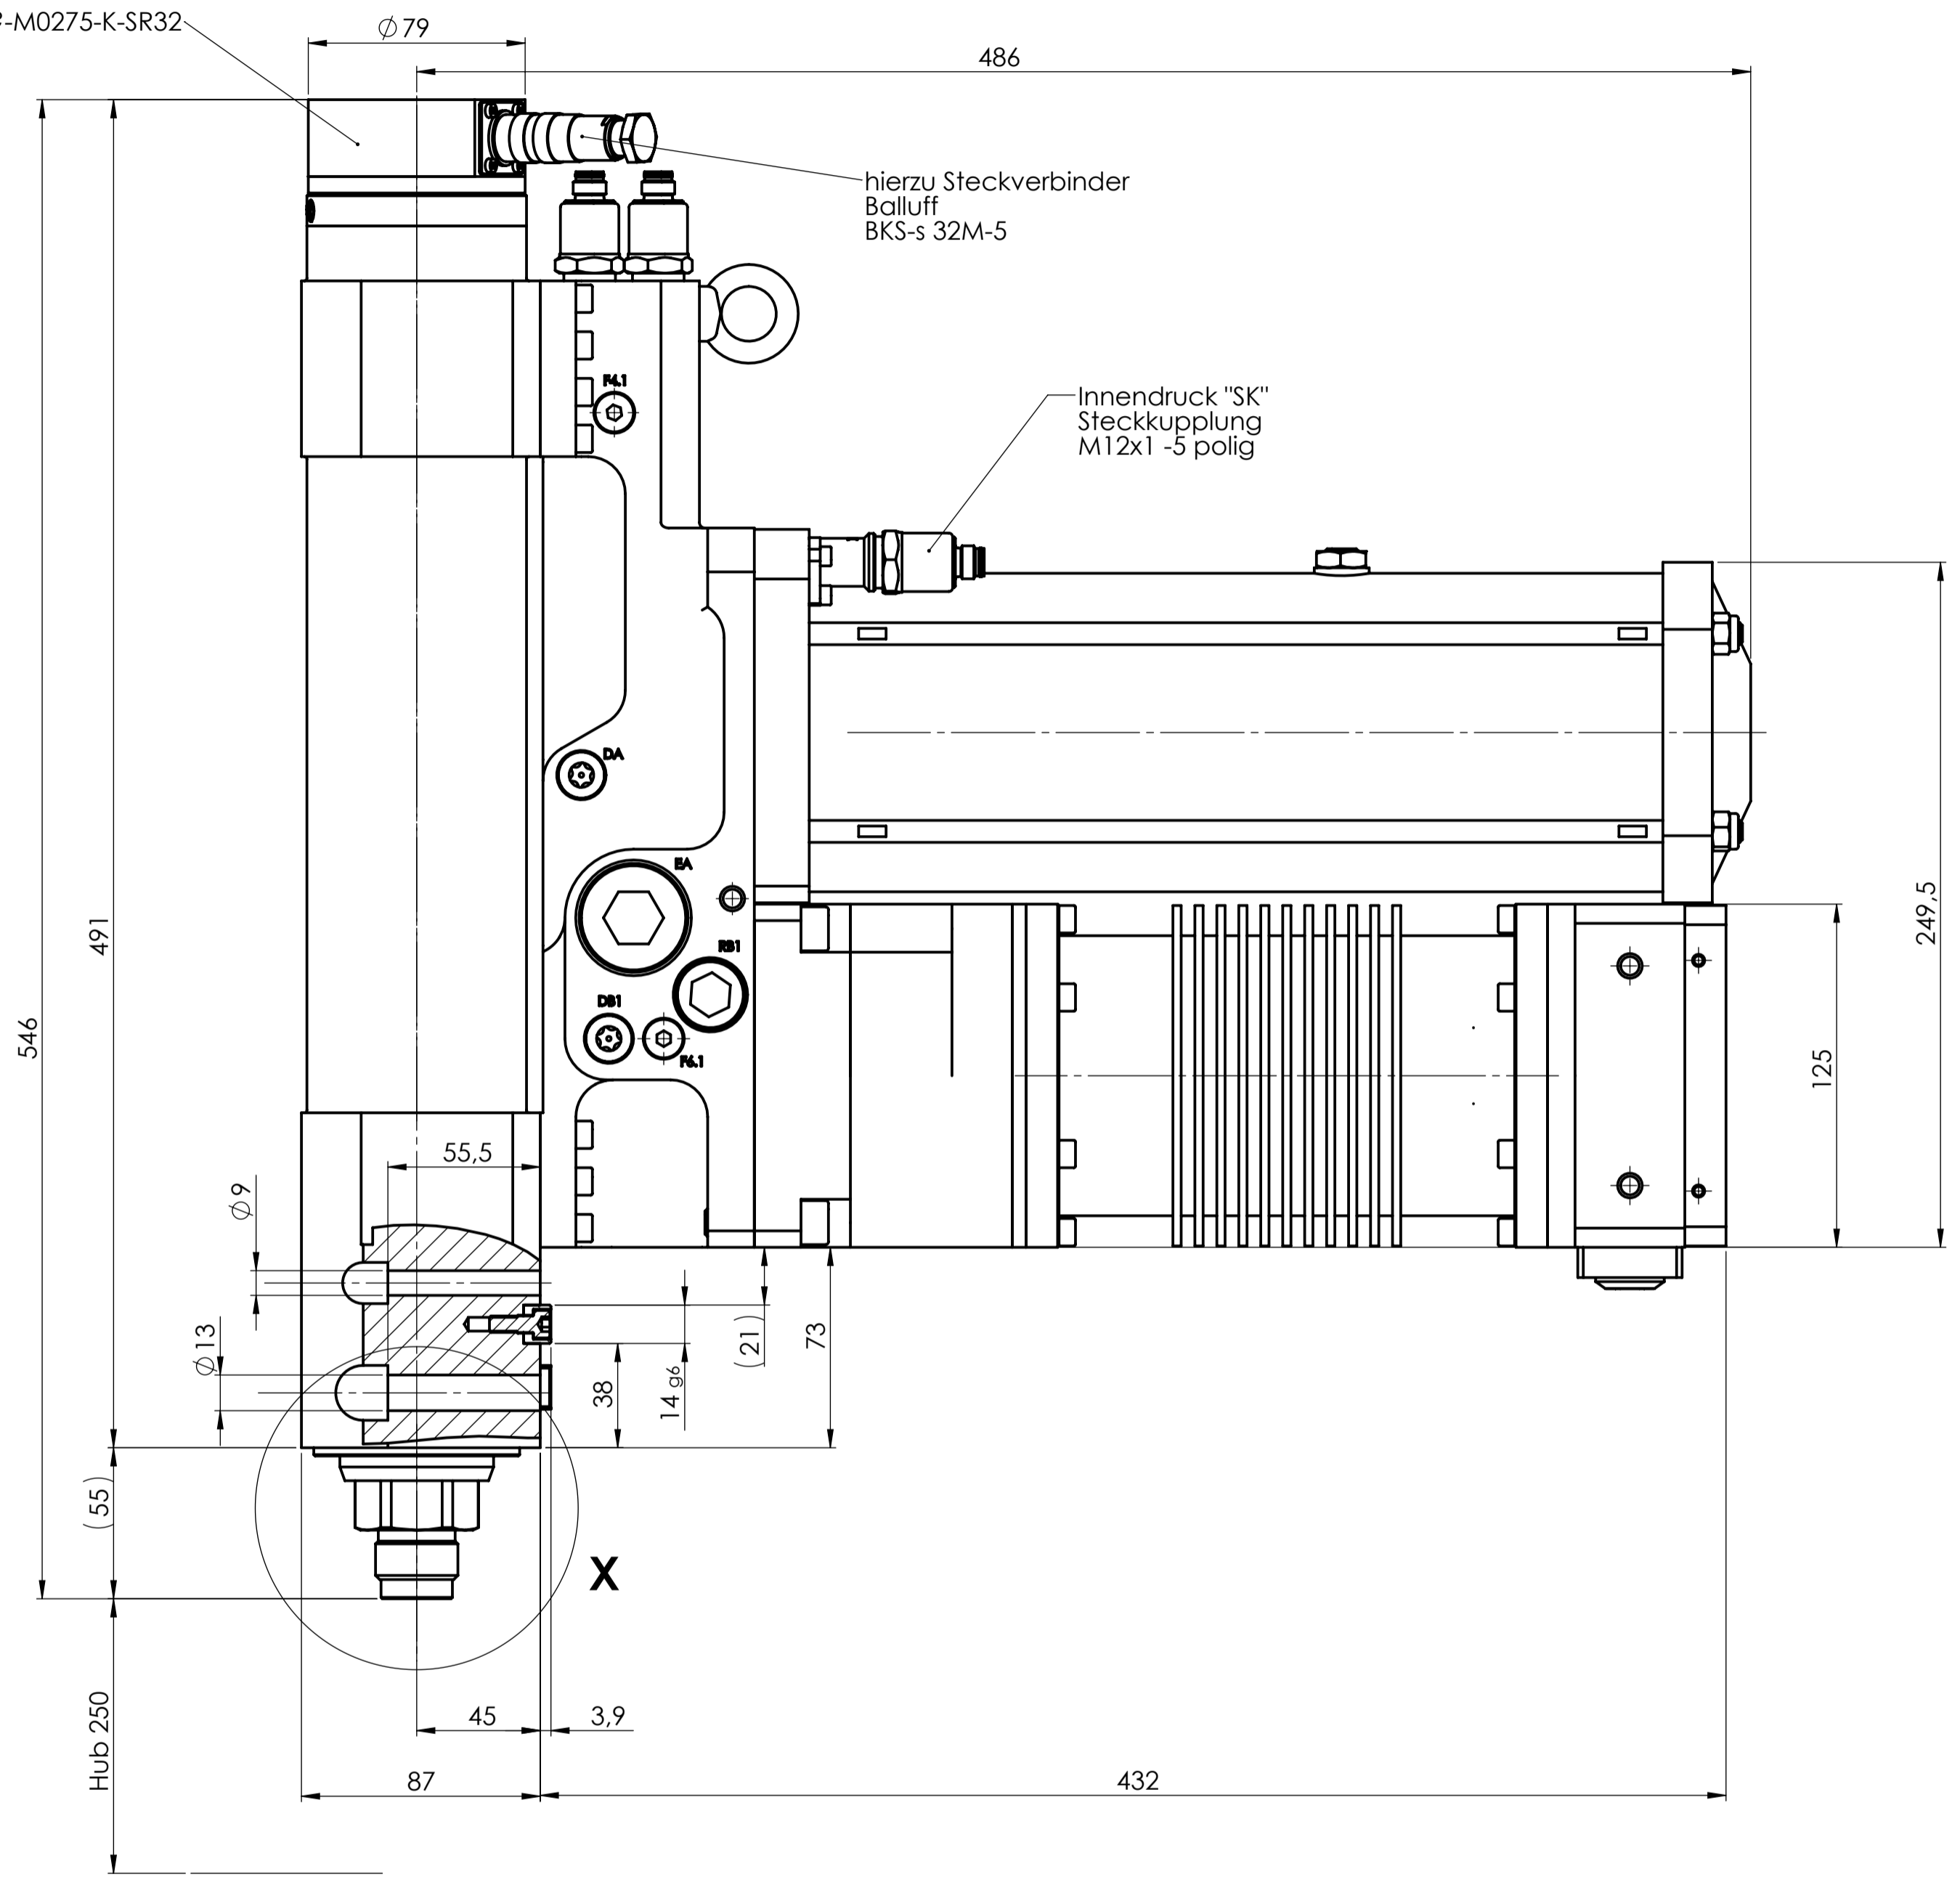

Wegaufnehmer
Balluff
BTL5-??-M0275-K-SR32

Detail X
(1:1)

Endgültige Maße werden nach
der Bestellung schriftlich bestätigt!

K-080e-250

Anschlußmaße u.
elektr. Anschlüsse