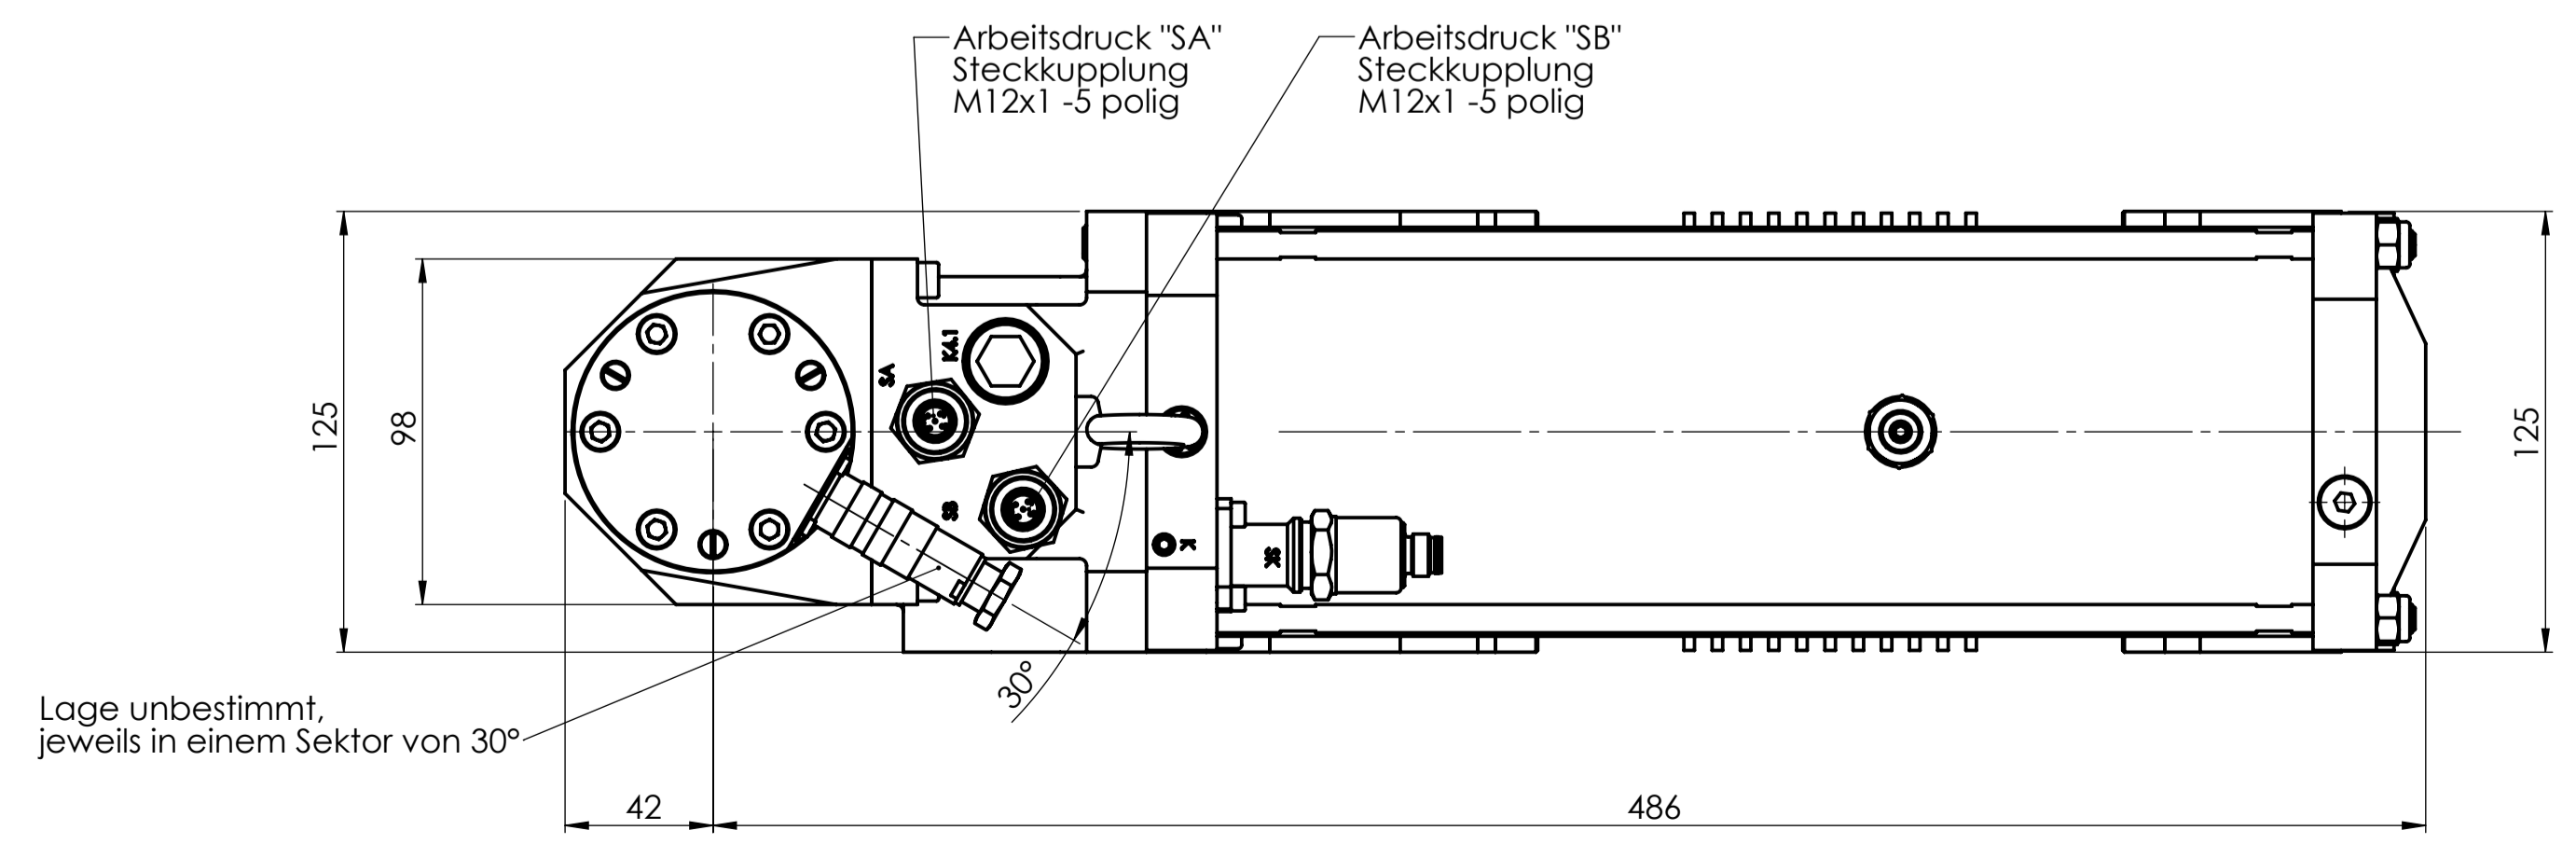

Wegaufnehmer
Balluff
BTL5-??-M0275-K-SR32

Detail X
(1:1)

Endgültige Maße werden nach
der Bestellung schriftlich bestätigt!

K-080e-250

Anschlußmaße u.
elektr. Anschlüsse